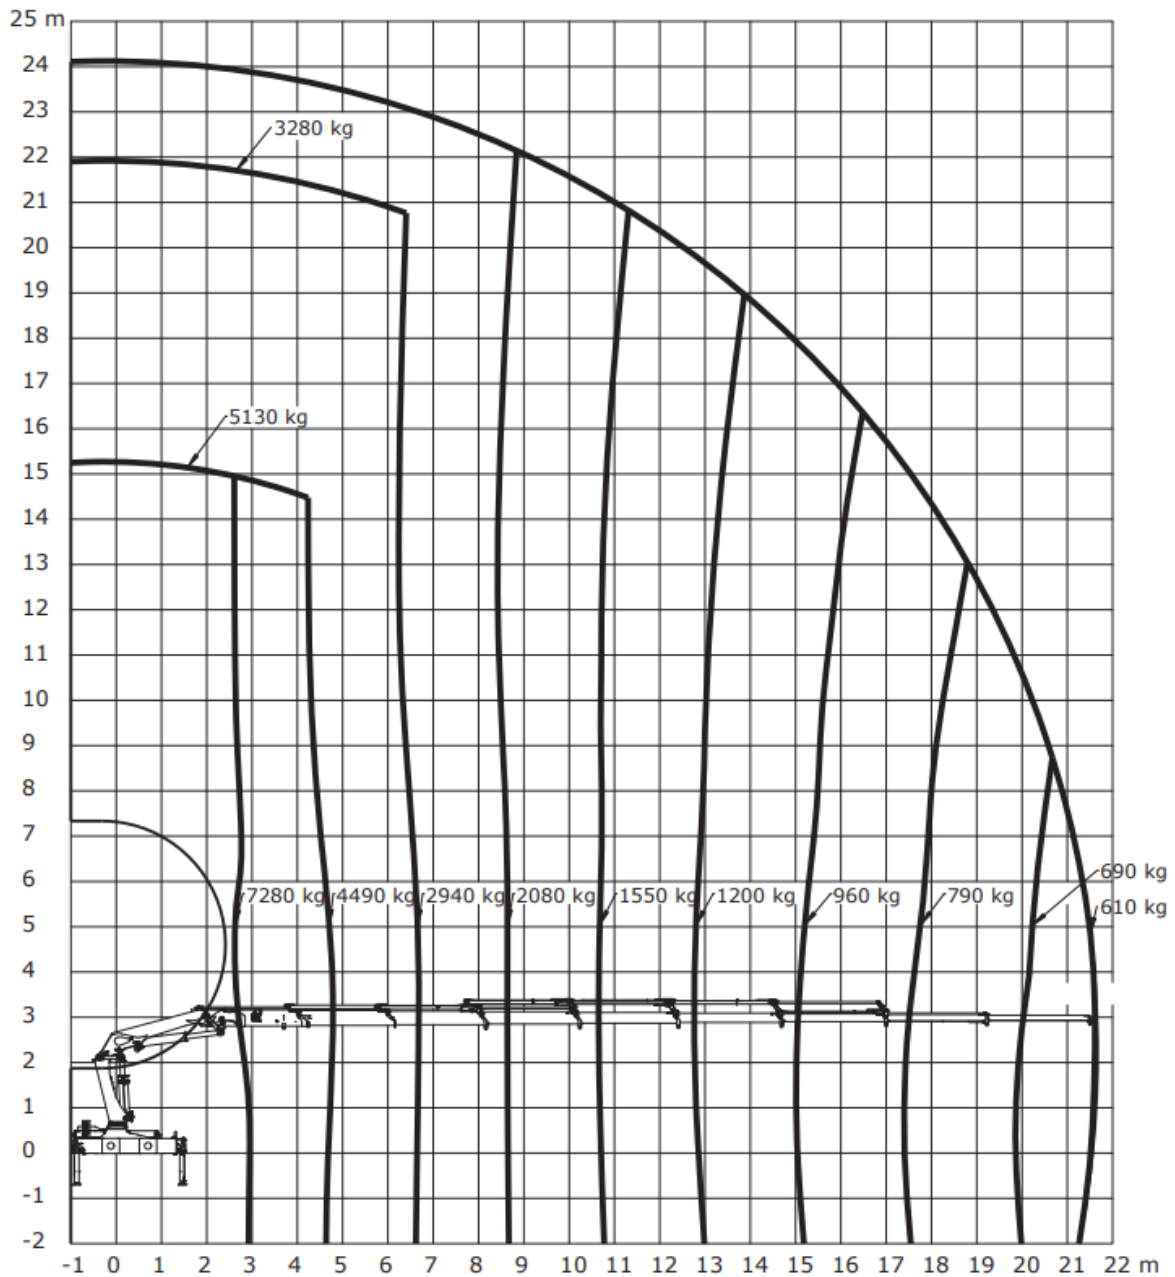

Datenblatt für den Ladekran HMF 2820K8-RCS mit Hubarbeitskorb

Belastungsdiagramm

Hubkapazität